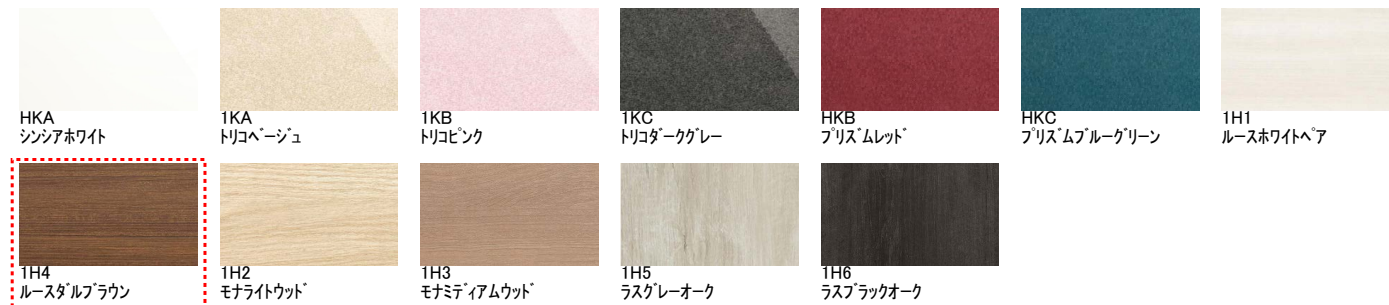

画像はイメージです。商品に床などの写り込みがあります。

ミッテ
 壁付収納 D450mm 食器・家電・カウンタープラン

イメージ画像扉カラー
 ルースダレプラン (1H4)

Color Variation

※ はお見積りカラーです

KSS1800NPL1H48LN WMNON WZA01 BBP01 YTTMF

カウンター

メラミンカウンター/ホワイト