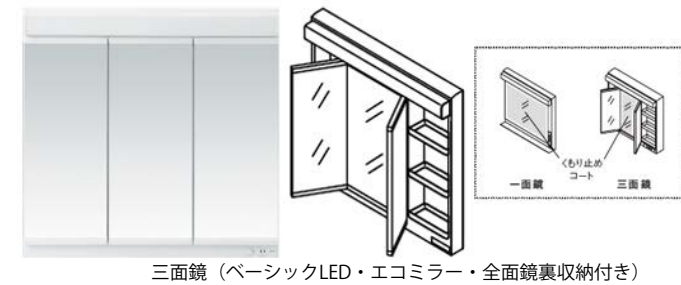

画像はイメージです

洗面化粧台
オクターブ

化粧台(片引/ドア枠回避無)寒冷
LDSFA075BJGES1A
三面鏡(ベ-シックLED/エコあり)
LMFA075A3GEC1G

手や顔を洗う動作をこれまで以上にスムーズにし、キレイも保つ快適機能が充実。

Color Variation

※ はお見積りカラーです

ラクラクスマート水栓

F1 スマート棚

手近な場所に置いて便利なスマート棚

手洗い・洗顔時にメガネや指輪などの一時置きスペースとして使えます。よく見える位置なので置き忘れも防ぎます。

すべり台ボウル

水がコーナーの排水口へまっすぐ流れ流れる設計

一時置きエリア 水ためエリア

ゆったり心地よく使え、洗濯もしやすいひろびろ設計のボウル

奥ひろ収納 奥ひろし

収納量が大幅にアップする独自のキャネット

お掃除ラクラク排水口

お掃除しやすくするための工夫をすみずみに凝らしました

スッキリ排水口

らくポイヘアキャッチャー

排水口に金具がない、滑らかな形状。かんたんにポイトと捨てられます。お掃除ラクラク排水口 (抗菌・防カビ仕様)

化粧鏡

たっぷりのスペースに、機能的に収納できる鏡裏収納

収納キャネット

扉引き出しの組合せで、効率よ物が入る

片引き出しタイプ
出し入れしやすい引き出しと、大きな物が入る広いスペースの扉タイプの組み合わせ。

※写真は間口900mm

片引き出しタイプ(間口750mm)

タオルバー

使いやすい場所に、タオルを掛けられます。

LO135 160×55×25 (mm) バー: アルミ製

TOTOのミッション