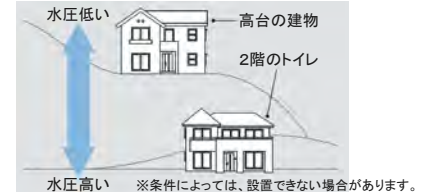

8時間切

8時間後に電源が自動復帰切タイマー

使用前後に自動でノズル洗浄「おまかせノズルクリーニング」

コンパクトサイズで空間が広びろ

低水圧対応だから2階などにも設置OK

※画像はイメージです。組合せなどはお見積書をご確認ください。

手洗い付き

手洗いボールは水アカをはじくスゴピカ素材 (有機ガラス系)。

※洗浄と同時に7秒間 (約250ML) 吐水されます。0秒 (吐水なし)、15秒への切り替えも可能です。※手洗器の排水は便器内に排水されないため、市販のトイレ用芳香剤洗剤をお使いいただいても効果は得られません。

操作部  
洗浄ボタンを一箇所に集約したことでスッキリとしたデザインに。便利なワンタッチ操作。

手がさっと届く傾斜したボール。誰もがスムーズに手を洗いやすい。

手洗いボールの「ウェットエリア」、芳香剤が設置できる「小物置きスペース」