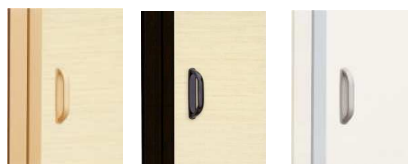

ラフォレスタ 新和風

【戸襖】

開き戸デザイン・襖柄

雲竜紙風 刷毛引き風 プレーン 素地

※素地は襖紙を貼る際の
下地となります。
襖紙を現地貼りされる場合には、
素地タイプをお選びください。

引戸デザインバリエーション

両開き 2枚引違い 4枚引違い

戸襖 引手

【開き戸】

【引戸】

【和障子(紙貼障子)】

内障子・間仕切障子

新荒間 横繁吹寄 シンプル横繁 モダン吹寄

カラーバリエーション

粹色 プレーン

襖縁色
ピアマットシルバー