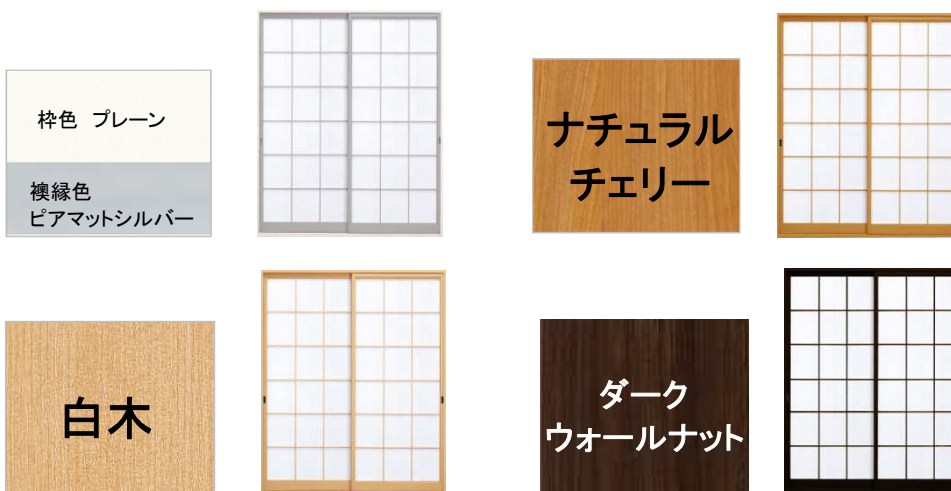

ラフォレスタ 新和風

【戸襖】

開き戸デザイン・襖柄

雲竜紙風 刷毛引き風 プレーン 素地

※素地は襖紙を貼る際の
下地となります。
襖紙を現地貼りされる場合には、
素地タイプをお選びください。

引戸デザインバリエーション

両開き 2枚引違い 4枚引違い

戸襖 引手

【開き戸】

【引戸】

【和障子(紙貼障子)】

内障子・間仕切障子

新荒間 横繁吹寄 シンプル横繁 モダン吹寄

カラーバリエーション

粹色 プレーン

襖縁色
ピアマットシルバー