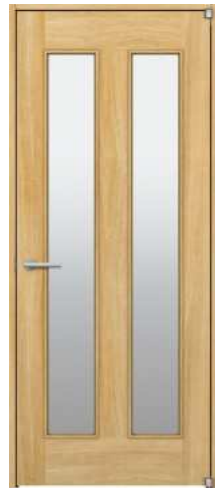

## リビングドア セレクトデザイン一覧

### 縦木目

TG

BE

B54

TN

B52

NC

### 横木目

Y64

Y14